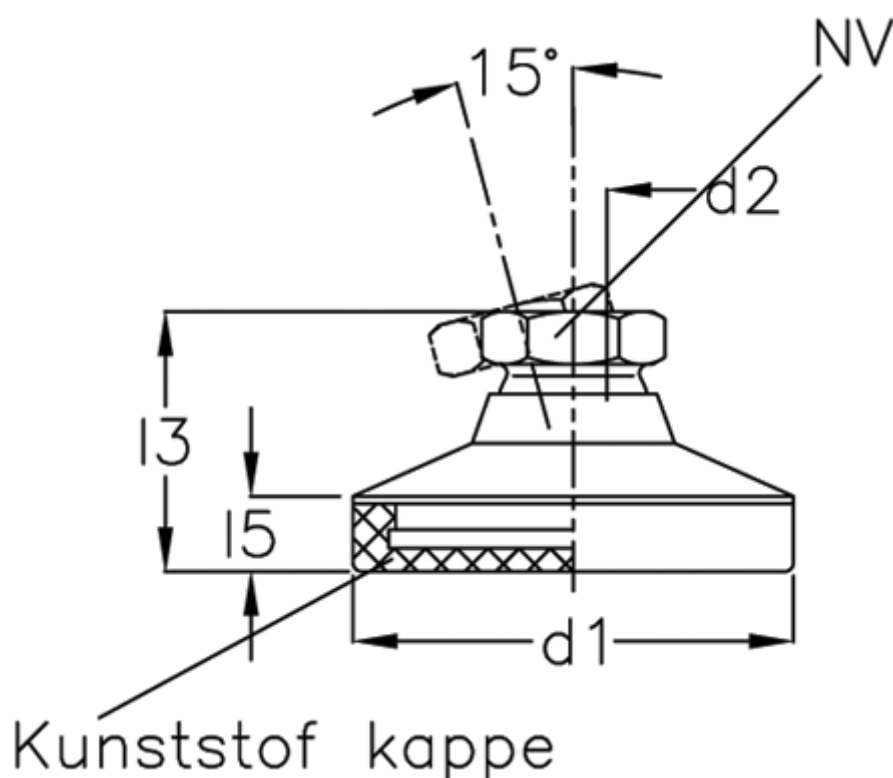

Varenummer: 20343540M12OS
Beskrivelse: E+G Justerfod
GN 343.5-40-M12-OS

Mål

d1	= 40
d2	= 12
l3	= -
l5	= -
NV	= 17
Statisk belastning (N)	= 16
t min	= 11.5